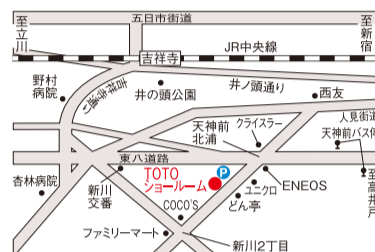

# お客様感謝祭

2015

夏

8月22日(土)、23日(日)

開催時間 10:00~17:00

場所 TOTO三鷹ショールーム

〒181-0004 東京都三鷹市新川2-11-21

主催 TOTOリモデルクラブ三鷹店会正会員店

## お客様感謝祭会場

TOTO三鷹ショールーム  
☎0120-43-1010(フリーダイヤル)  
〒181-0004 三鷹市新川2-11-21

楽しいイベント盛りだくさん!

お見積りの方には  
イベント限定  
超割引特典を  
もれなくプレゼント!!

かき氷

イラスト  
& 似顔絵風船

三鷹市無形文化財  
実演! 新川囃子  
23日(日) 11:00 / 13:30

タヒチアン  
ダンスショー  
チームホアヘレイティ  
22日(土) 11:00 / 15:00