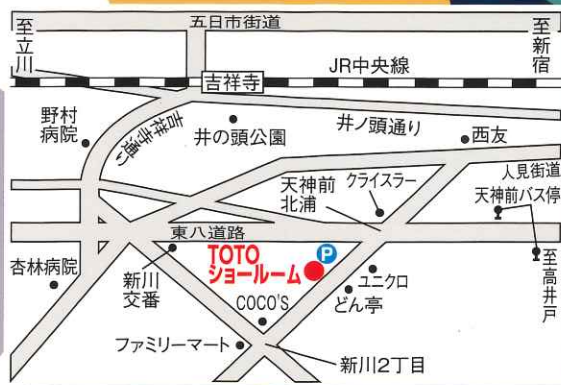

建築リフォーム・増改築専門店
秀和建設株式会社

〒181-0001 東京都三鷹市井の頭4-7-7

お客さま専用フリーダイヤル ☎0120-78-1828